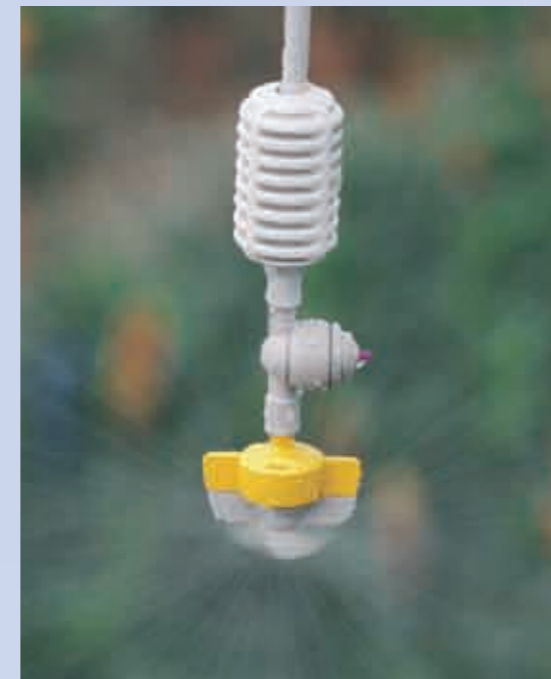

Mikrosprinklere

Supernet GS
gennemstrømnings-
hastighed (l/t): 70, 90, 110

CoolNet 4-dyser
gennemstrømnings-
hastighed (l/t): 30

Gyronet HF
gennemstrømnings-
hastighed (l/t): 150-300